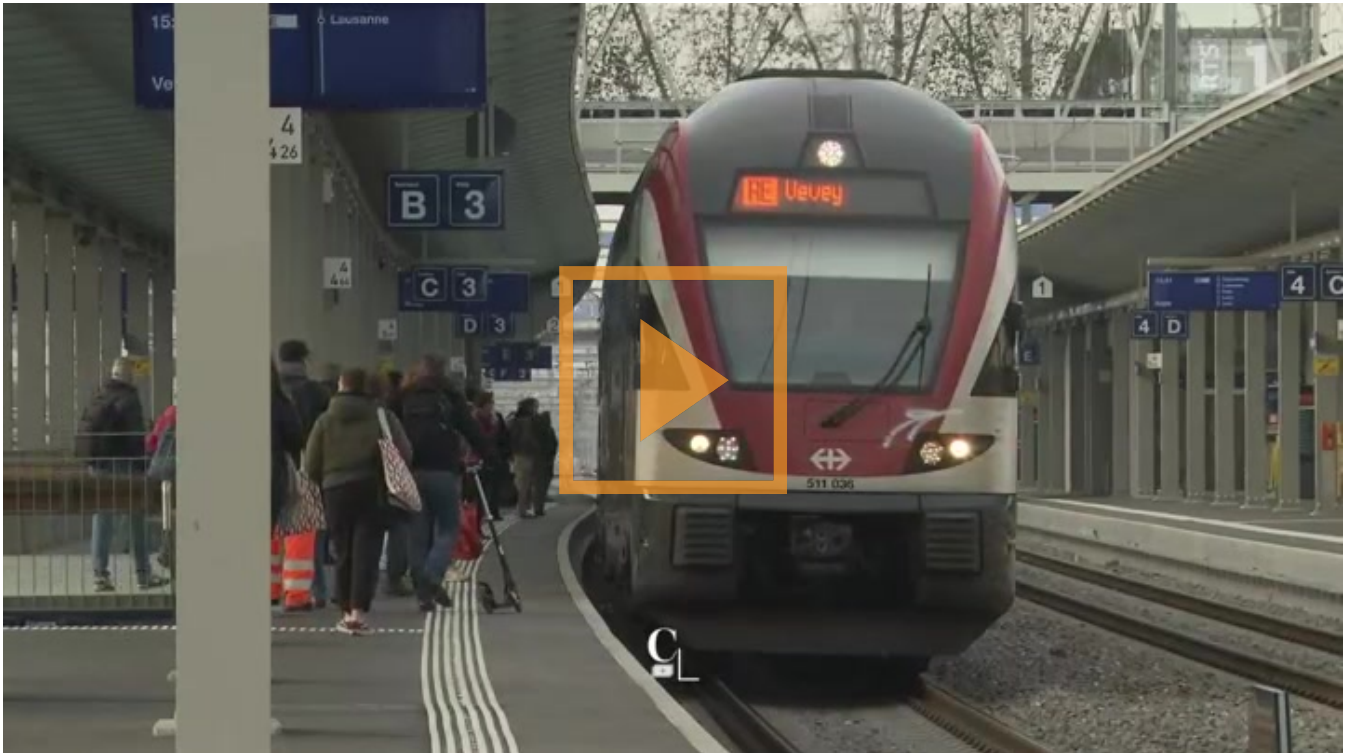

La gare de Renens

Emission: Couleurs locales

La troisième gare la plus importante de la Suisse romande qui a connu une vraie métamorphose ces dernières années. L'interview de Jean-Philippe Schmidt (porte-parole CFF)